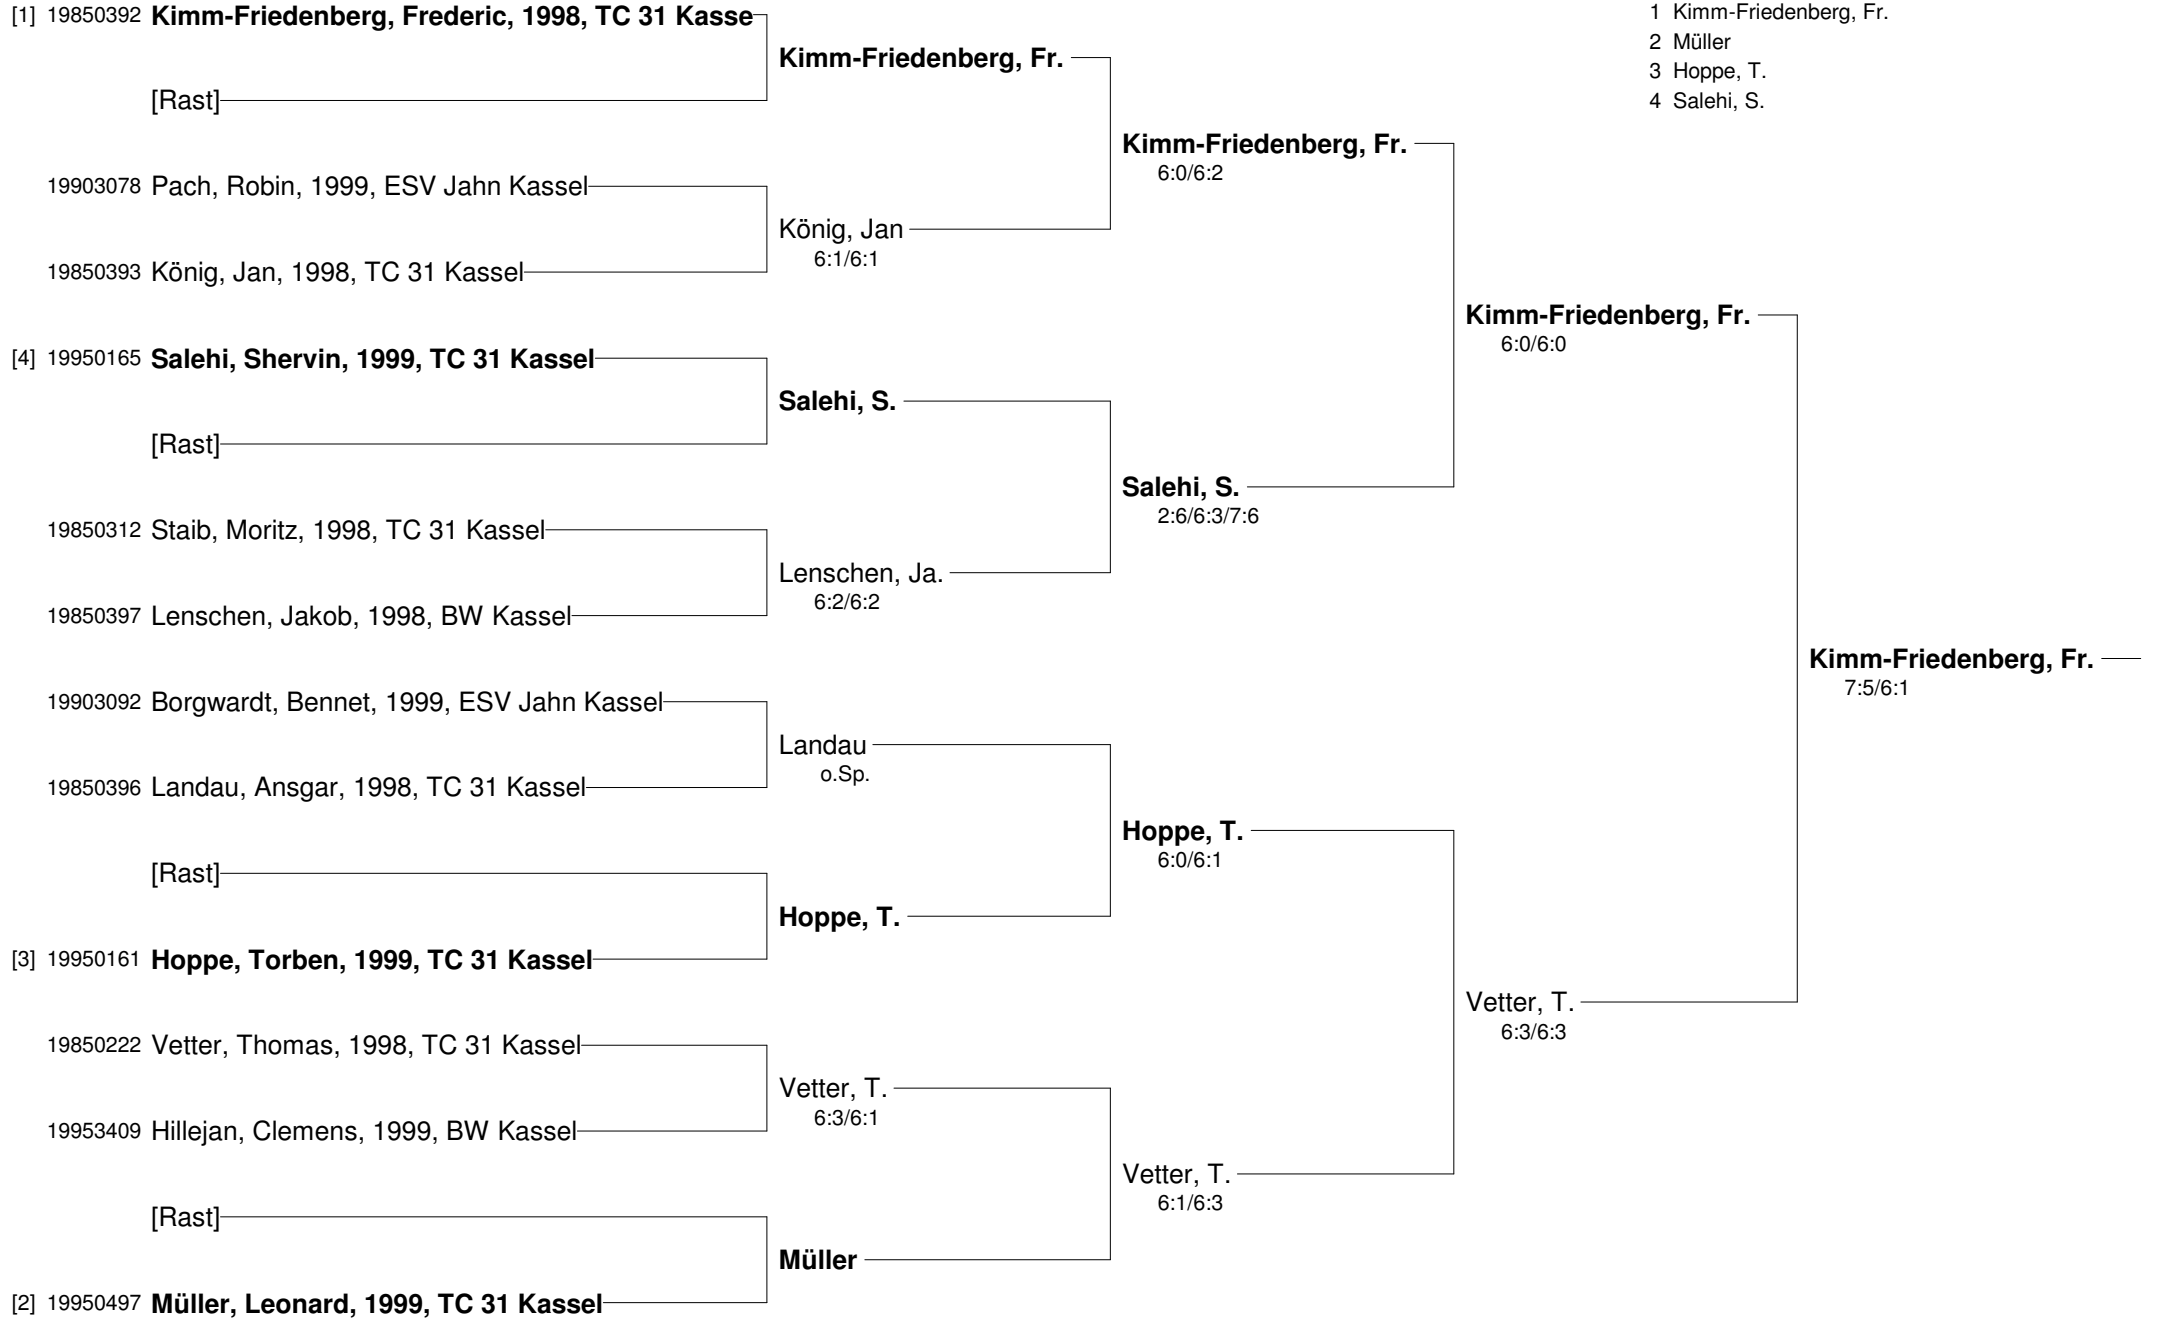

Kreisjugendmeisterschaft TK 31 2011 / 12

Junioren U 14

1. Setzung
1. 1 Kimm-Friedenberg, Fr.
  2. 2 Müller
  3. 3 Hoppe, T.
  4. 4 Salehi, S.