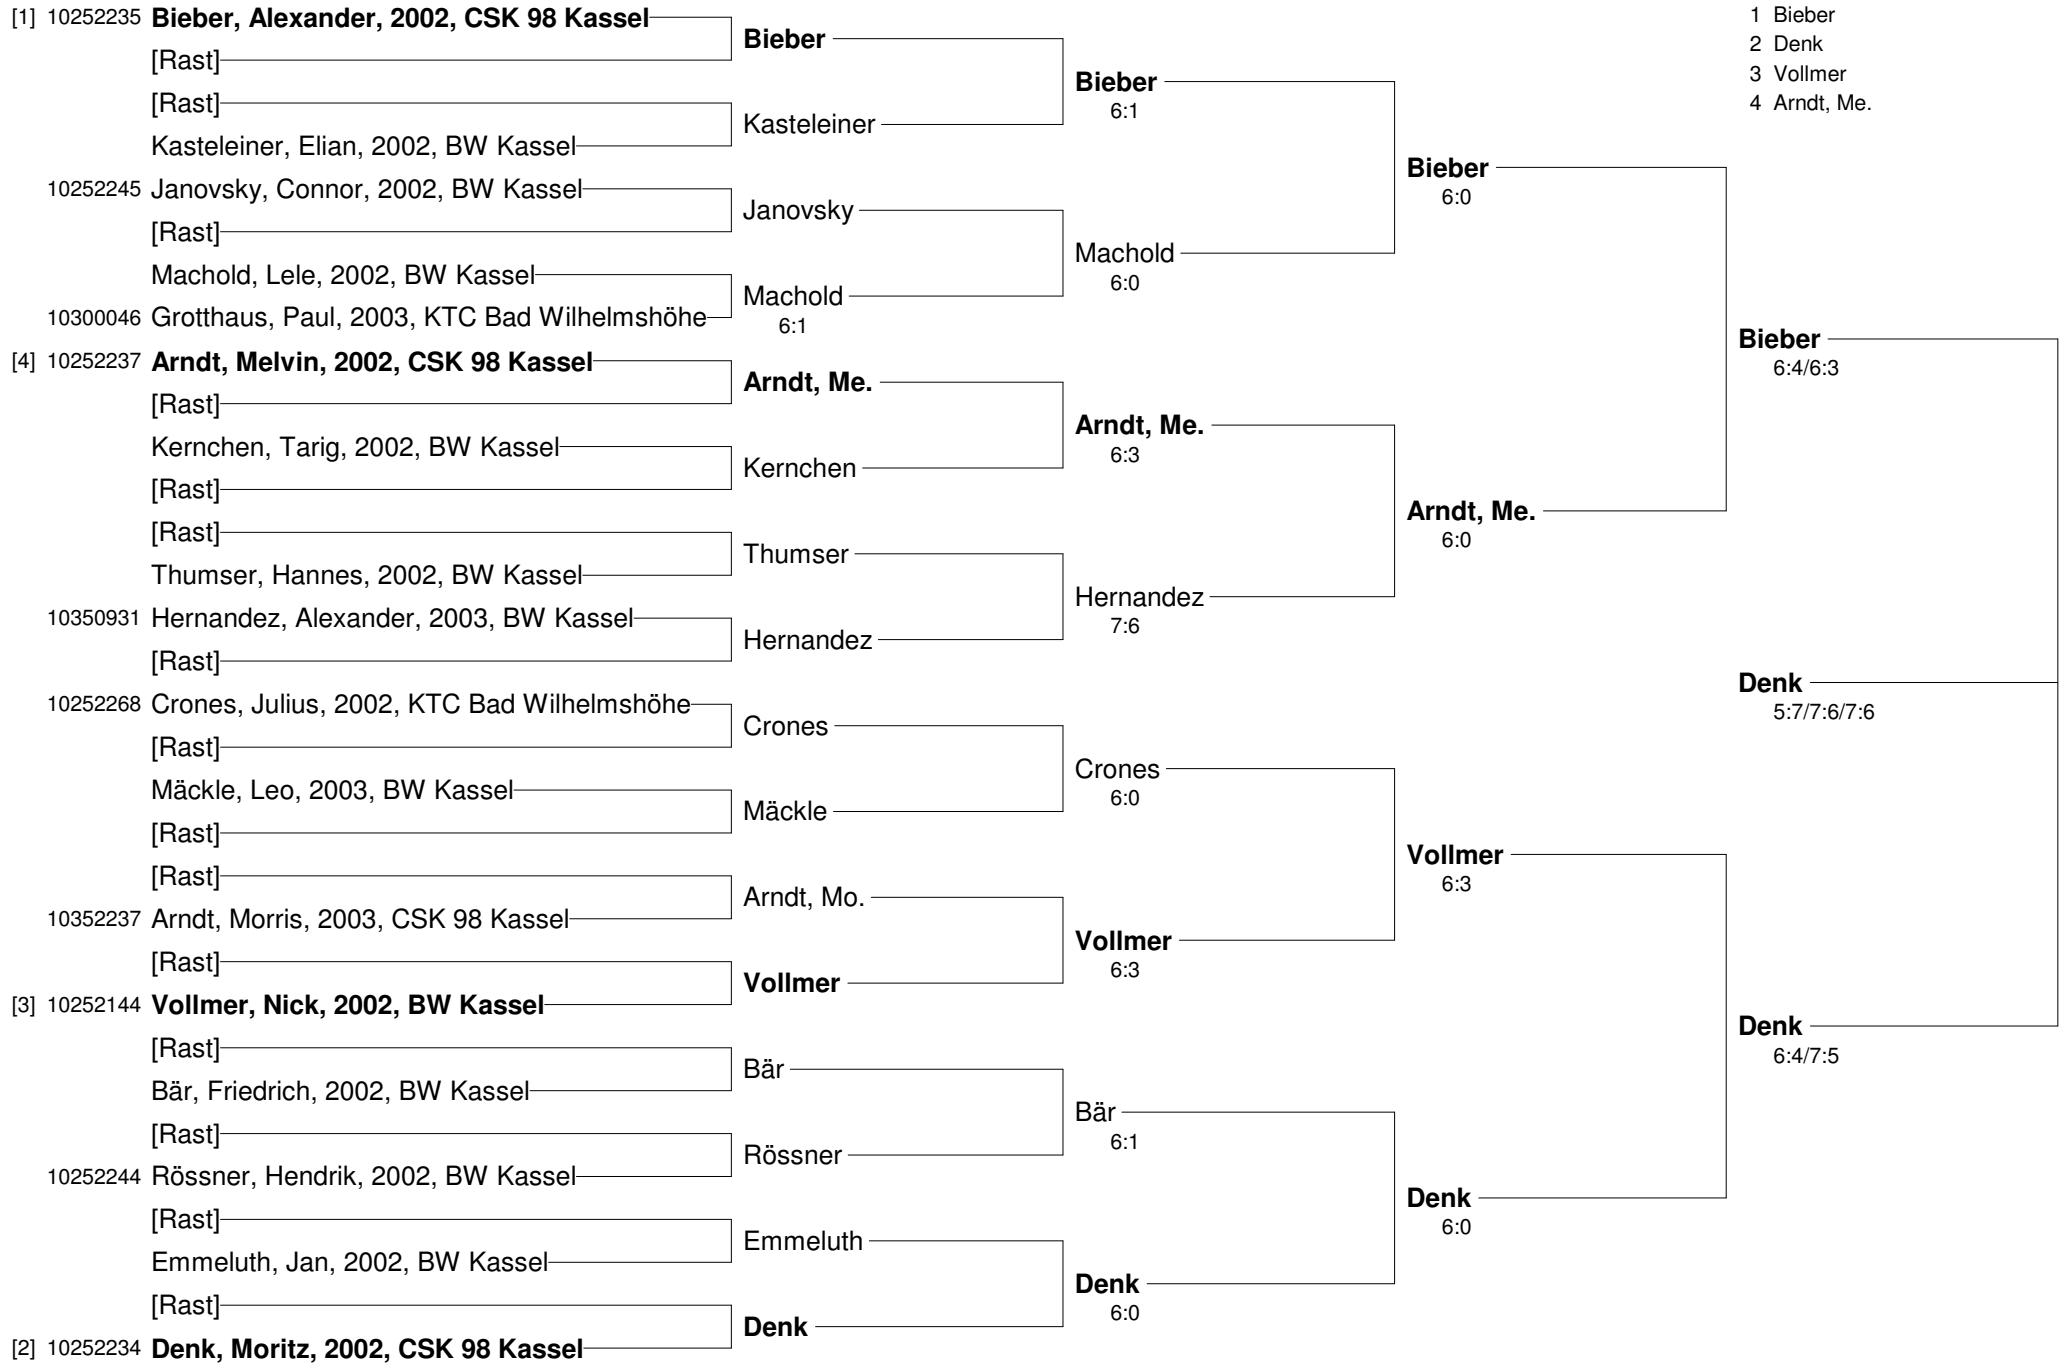

Kreisjugendmeisterschaft TK 31 2011 / 12

Junioren U 10

Setzung

- 1 Bieber
- 2 Denk
- 3 Vollmer
- 4 Arndt, Me.