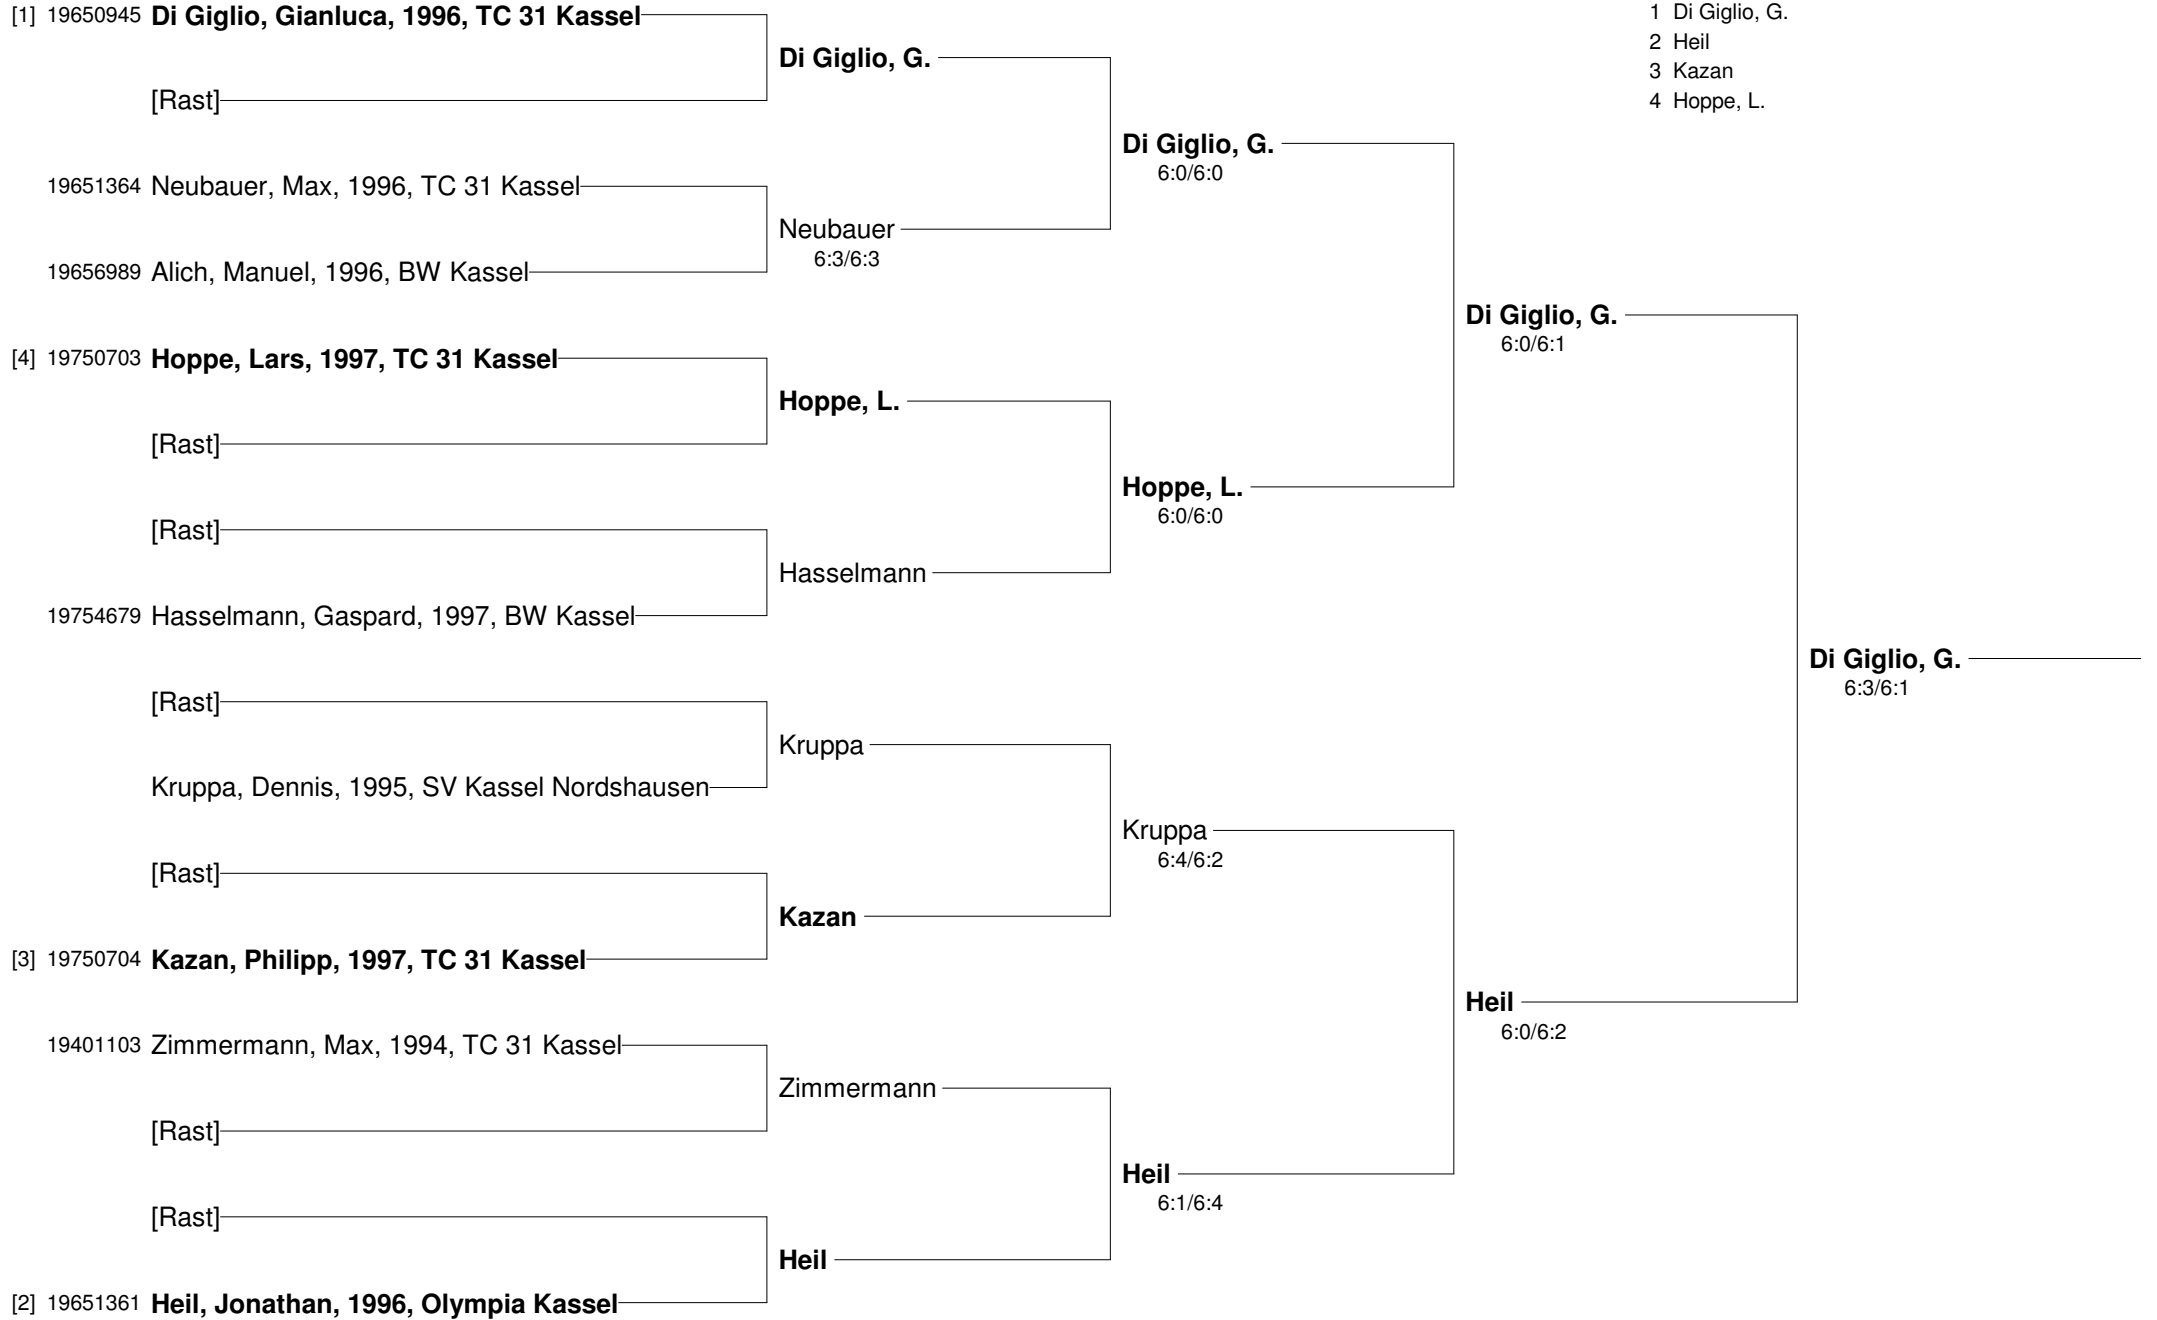

Kreisjugendmeisterschaft TK 31 2011 / 12

Junioren U 18

1. Setzung
   1 Di Giglio, G.
   2 Heil
   3 Kazan
   4 Hoppe, L.