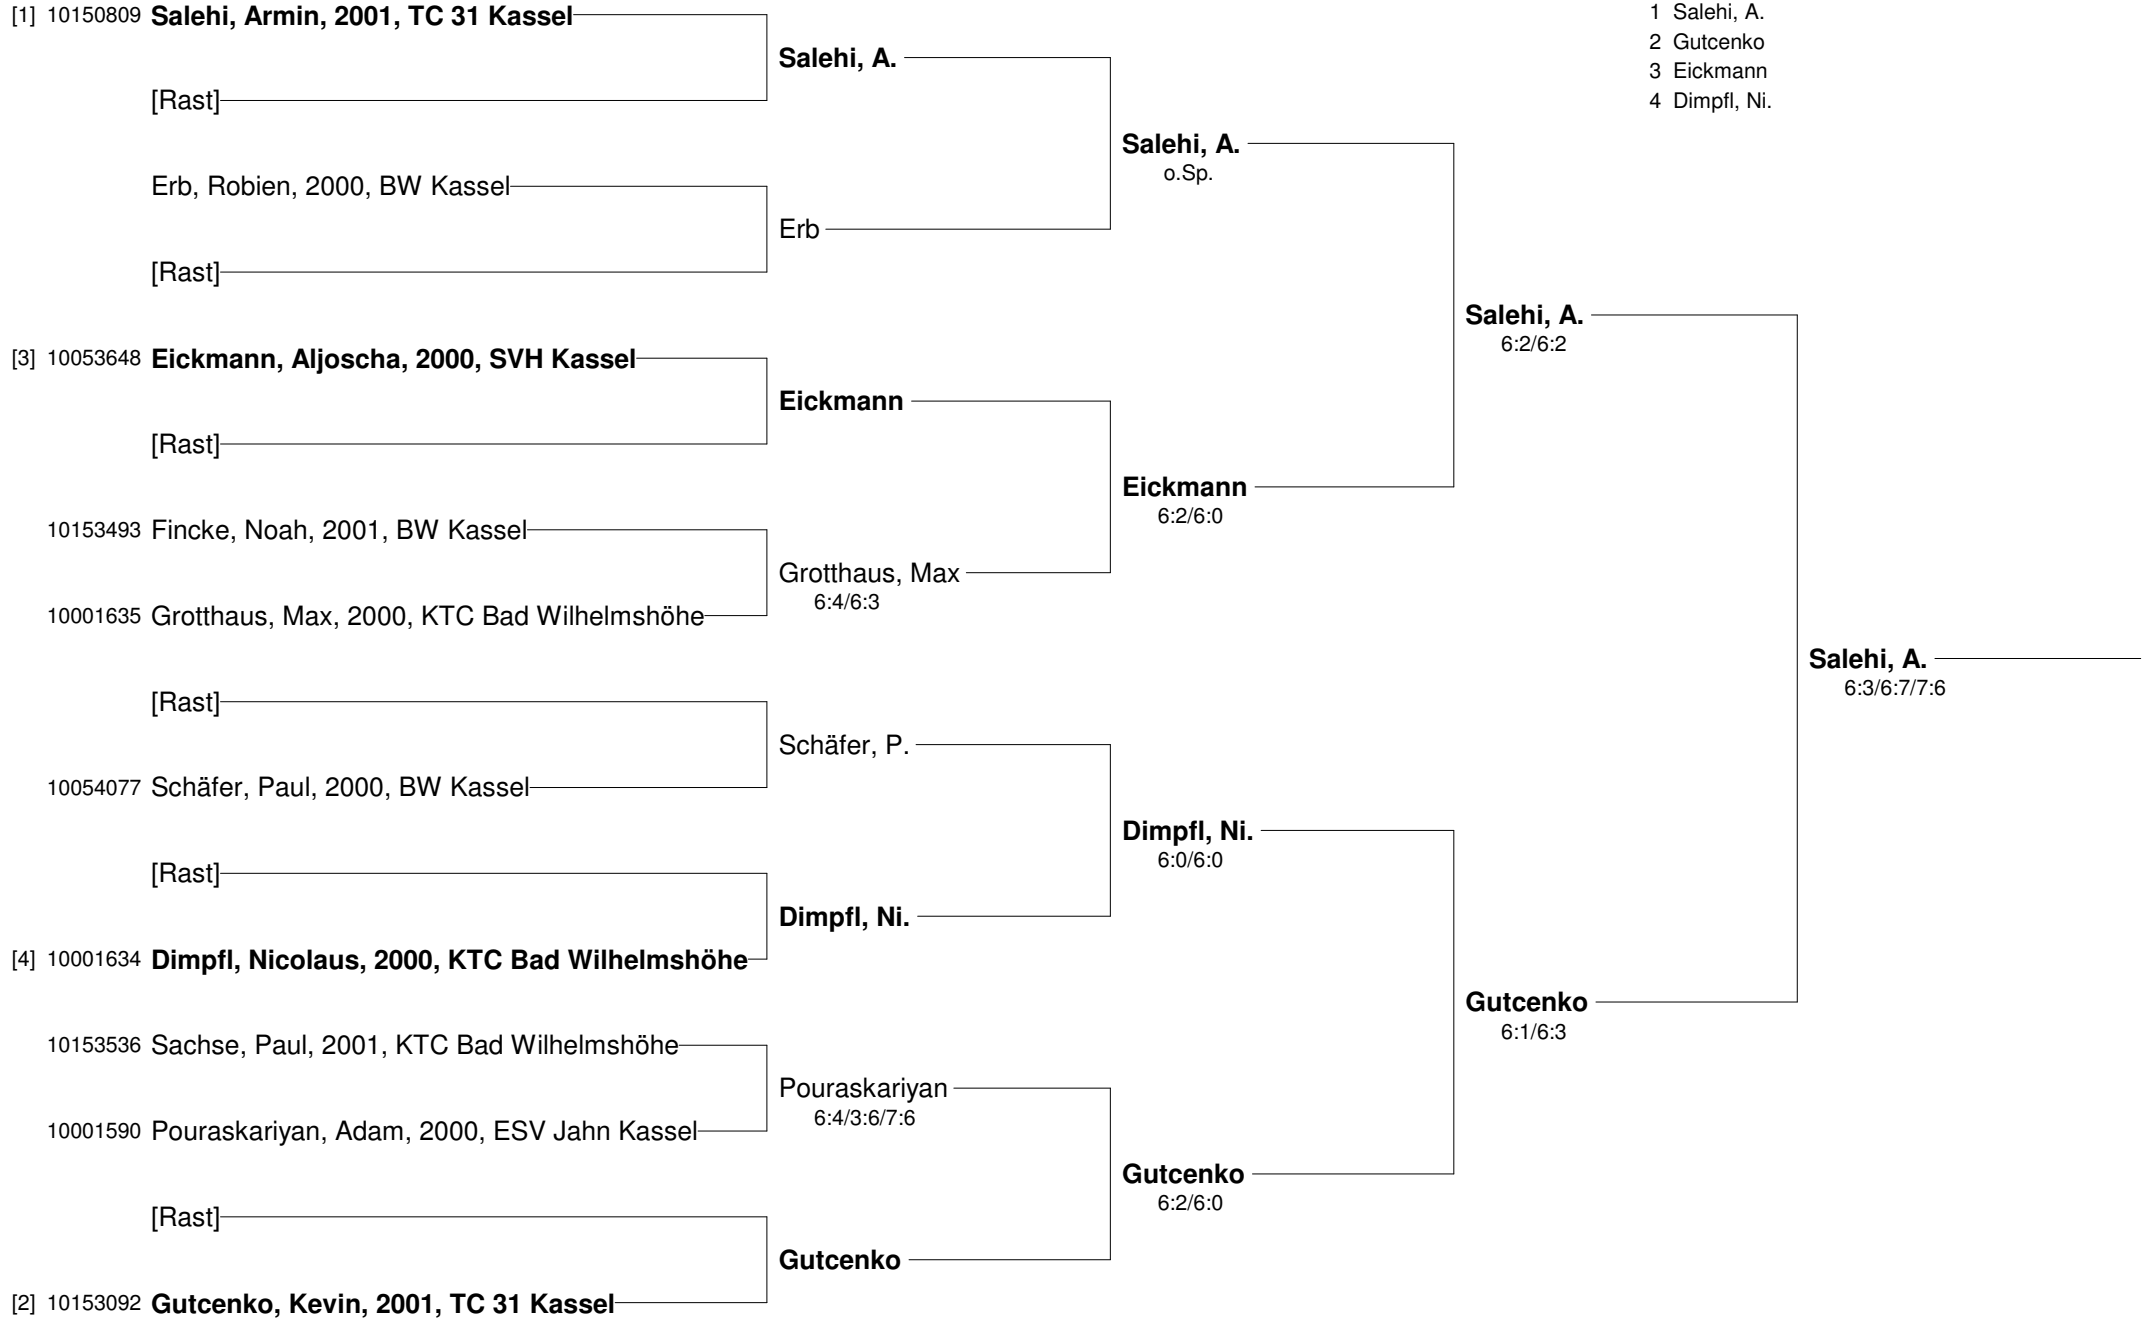

Kreisjugendmeisterschaft TK 31 2011 / 12

Junioren U 12

1. Setzung
   1 Salehi, A.
   2 Gutcenko
   3 Eickmann
   4 Dimpfl, Ni.